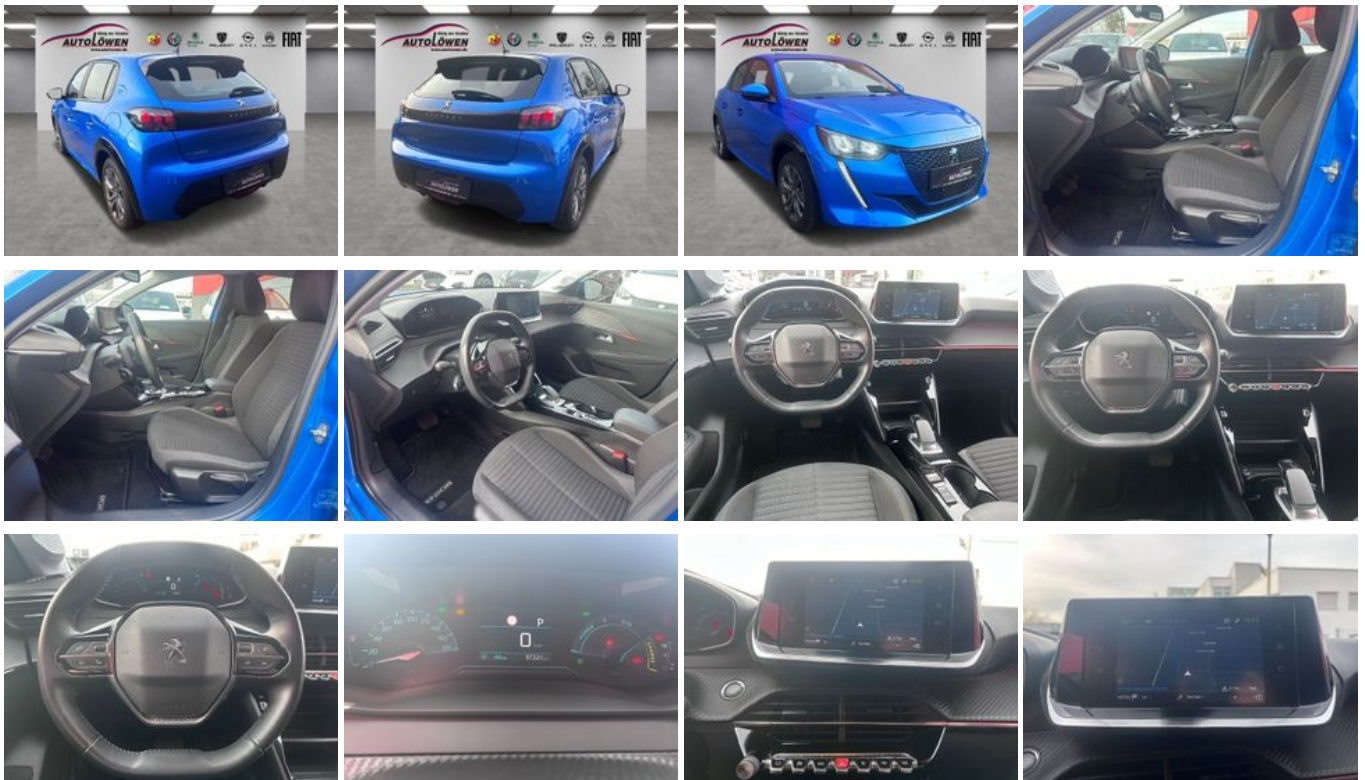

Peugeot 208 Active

Unser Angebotspreis:

14.839,-€

12.470,- € netto

19 % MwSt ausweisbar

Fahrzeugnummer LC_OE_G0245110

Schnellinformationen

Fahrzeugart	Gebrauchtfahrzeug	Klasse	208
Kategorie	Kleinwagen	Hubraum	0 cm ³
Erstzulassung	12/2020	Außenfarbe	Blau
Laufleistung	37220 km	Innenfarbe	Schwarz
Leistung	100 kW (136 PS)	Innenausstattung	Stoff
Kraftstoffart	Elektro		
Getriebe	Automatik		

Verkaufsteam Öhringen

07941 9125 0

info-
oehringen@autolowen.de

Umwelt und Normen

Energieverbrauch (kombiniert) in kWh/100 km:	17,6
CO ₂ -Emissionen (kombiniert) in g/km:	0
CO ₂ -Klasse:	A

Fahrzeugausstattung

ABS	Abstandswarner
Abstandswarner	Android Auto
Apple CarPlay	Armlehne
Berganfahrassistent	Bluetooth
Bordcomputer	CD-Spieler
ESP	Elektr. Fensterheber
Elektr. Seitenspiegel	Elektr. Wegfahrsperre
Freisprecheinrichtung	Garantie
Geschwindigkeitsbegrenzer	HU neu
Innenspiegel autom. abblendend	Isofix
Klimaautomatik	Lederlenkrad
Leichtmetallfelgen	Lichtsensor
Metallic	Multifunktionslenkrad
Müdigkeitswarner	Navigationsystem
Nichtraucher-Fahrzeug	Notbremsassistent
Notrufsystem	Regensensor
Reifendruckkontrolle	Scheckheftgepflegt
Servolenkung	Sitzheizung
Spurhalteassistent	Start/Stop-Automatik
Touchscreen	Traktionskontrolle
USB	Verkehrszeichenerkennung
Zentralverriegelung	