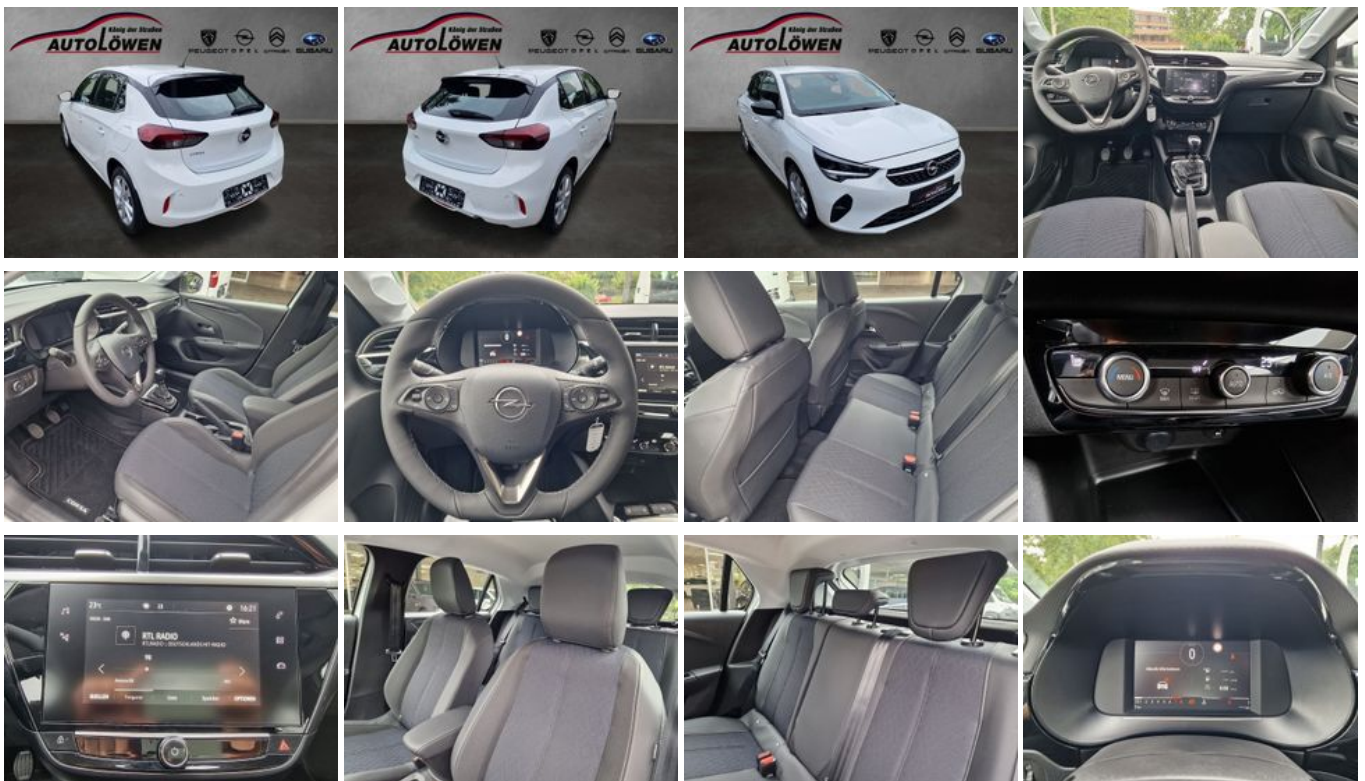

Opel Corsa F 1.2 Turbo Elegance

Unser Angebotspreis:

18.869,-€

15.856,- € netto

19 % MwSt ausweisbar

Fahrzeugnummer LC_G0745090

Schnellinformationen

Fahrzeugart	Gebrauchtfahrzeug	Klasse	Corsa
Kategorie	Kleinwagen	Hubraum	1199 cm ³
Erstzulassung	02/2023	Außenfarbe	Weiß
Laufleistung	9165 km	Innenfarbe	
Leistung	74 kW (101 PS)	Innenausstattung	
Kraftstoffart	Benzin		
Getriebe	Schaltgetriebe		

Verkaufsteam Aalen

07361 9664-0

verkauf-
crailsheim@autoloewen.de

Umwelt und Normen

Energieverbrauch (kombiniert) in l/100 km:	5,0
CO ₂ -Emissionen (kombiniert) in g/km:	124,0
CO ₂ -Klasse:	D

Fahrzeugausstattung

ABS	Abgedunkelte Scheiben
Allwetterreifen	Armlehne
Beheizbares Lenkrad	Berganfahrassistent
Bluetooth	Bordcomputer
ESP	Elektr. Fensterheber
Elektr. Seitenspiegel	Elektr. Wegfahrsperr
Fernlichtassistent	Freisprecheinrichtung
Garantie	Geschwindigkeitsbegrenzer
HU neu	Innenspiegel autom. abblendend
Isofix	Isofix Beifahrersitz
Klimaautomatik	Lederlenkrad
Leichtmetallfelgen	Lichtsensor
Multifunktionslenkrad	Müdigkeitswarner
Nichtraucher-Fahrzeug	Partikelfilter
Regensensor	Reifendruckkontrolle
Scheckheftgepflegt	Servolenkung
Sitzheizung	Spurhalteassistent
Start/Stop-Automatik	Traktionskontrolle
USB	Verkehrszeichenerkennung
Volldigitales Kombiinstrument	Zentralverriegelung