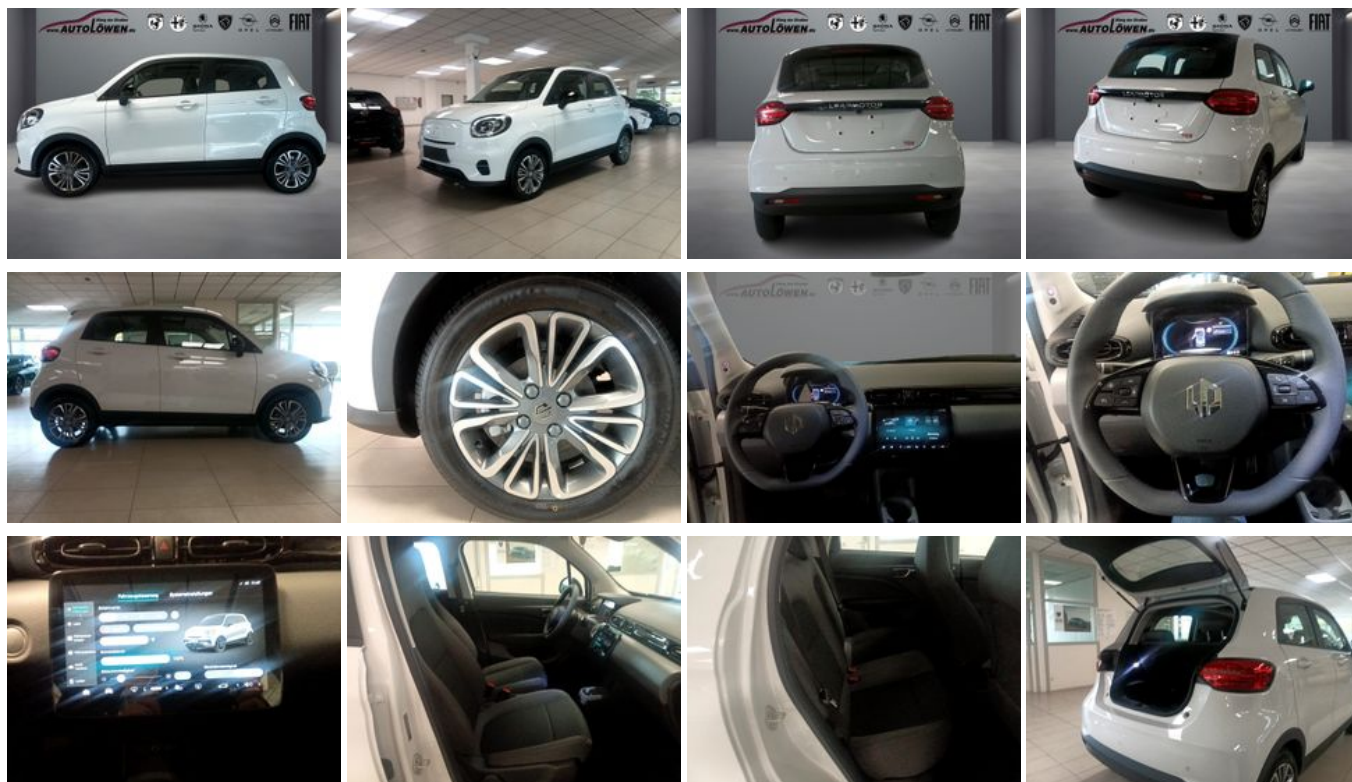

LEVC T03

Unser Angebotspreis:

19.980,-€

16.790,- € netto

19 % MwSt ausweisbar

Fahrzeugnummer LC_AA_N0240920

Schnellinformationen

Fahrzeugart	Neufahrzeug	Klasse	Andere
Kategorie	Limousine	Hubraum	0 cm ³
Erstzulassung		Außenfarbe	Weiß
Laufleistung	10 km	Innenfarbe	Schwarz
Leistung	70 kW (95 PS)	Innenausstattung	
Kraftstoffart	Elektro		
Getriebe	Automatik		

Verkaufsteam Aalen

07361 9664-0

verkauf-
crailsheim@autoloewen.de

Umwelt und Normen

Energieverbrauch (kombiniert) in kWh/100 km:	16,3
CO ₂ -Emissionen (kombiniert) in g/km:	0
CO ₂ -Klasse:	A

Fahrzeugausstattung

ABS	Elektr. Wegfahrsperre
Garantie	Geschwindigkeitsbegrenzer
Isofix	Klimaautomatik
Lichtsensoren	Multifunktionslenkrad
Müdigkeitswarner	Notbremsassistent
Notrufsystem	Panorama-Dach
Regensensor	Reifendruckkontrolle
Servolenkung	Spurhalteassistent