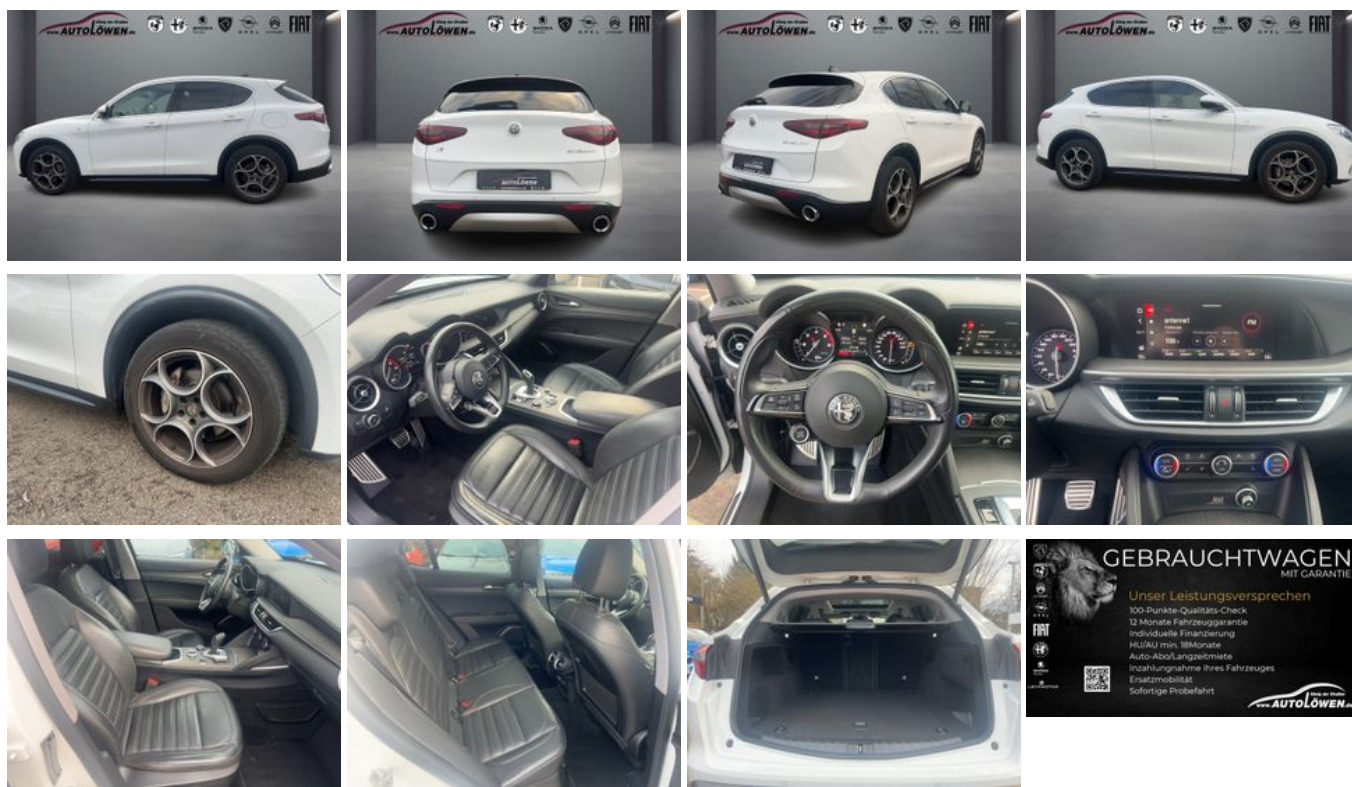

Fahrzeugausstattung

2-Zonen-Klimaautomatik	ABS
Abgedunkelte Scheiben	Allradantrieb
Android Auto	Apple CarPlay
ArMLEhne	Berganfahrassistent
Bluetooth	CD-Spieler
ESP	Elektr. Fensterheber
Elektr. Heckklappe	Elektr. Seitenspiegel
Elektr. Sitzeinstellung	Elektr. WegfahrsperrE
Freisprecheinrichtung	Garantie
Geschwindigkeitsbegrenzer	Innenspiegel autom. abblendend
Isofix	Lederlenkrad
Leichtmetallfelgen	Lichtsensor
Lordosenstütze	Multifunktionslenkrad
Notbremsassistent	Panorama-Dach
Partikelfilter	Regensensor
Reifendruckkontrolle	Scheinwerferreinigung
Schiebedach	Schlüssellose Zentralverriegelung
Servolenkung	Sitzheizung
Sitzheizung hinten	Spurhalteassistent
Start/Stop-Automatik	Traktionskontrolle
USB	Zentralverriegelung