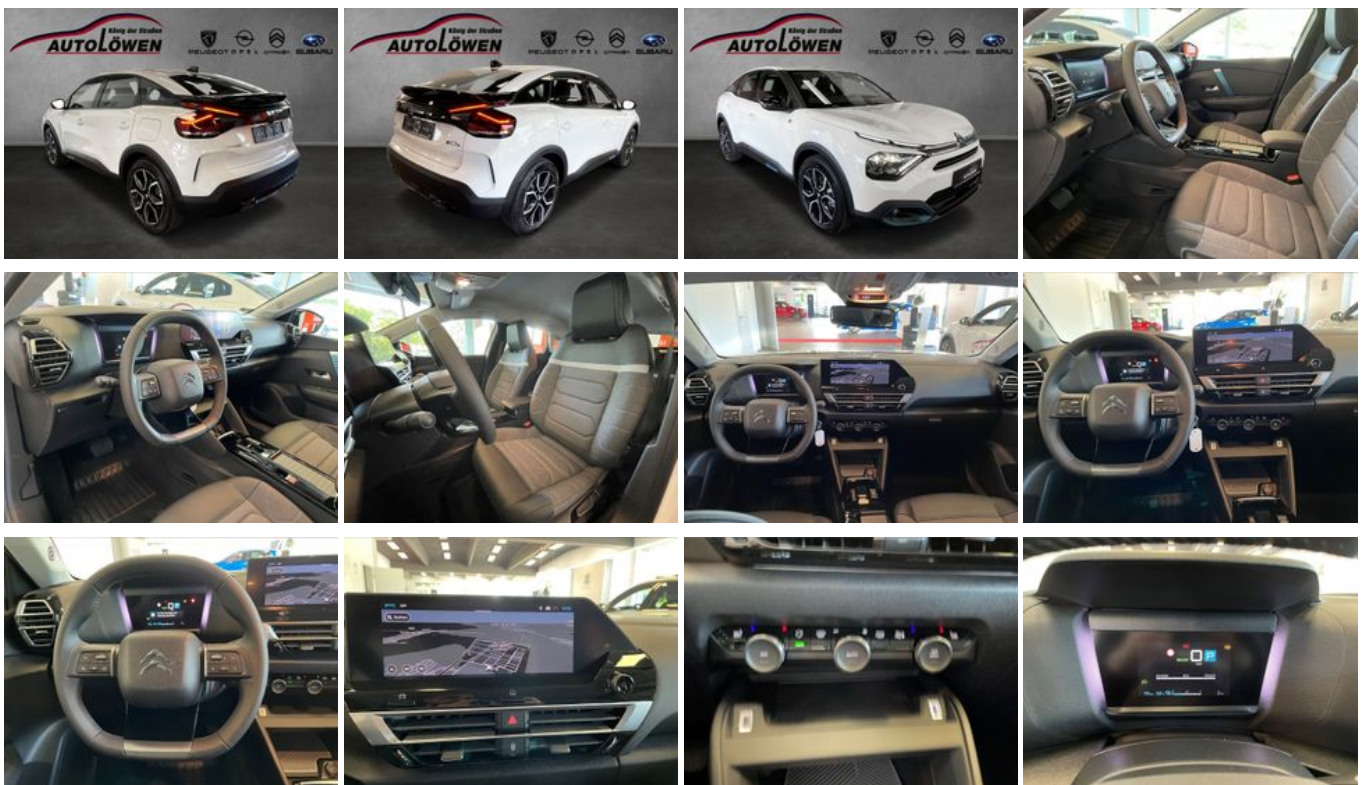

Citroën C4 Elektromotor e-Feel Pack

Unser Angebotspreis:

20.389,-€

17.134,- € netto

19 % MwSt ausweisbar

Fahrzeugnummer LC_AA_V0230717

Schnellinformationen

Fahrzeugart	Vorführfahrzeug	Klasse	C4
Kategorie	Limousine	Hubraum	57 cm ³
Erstzulassung	08/2023	Außenfarbe	Weiß
Laufleistung	94 km	Innenfarbe	
Leistung	100 kW (136 PS)	Innenausstattung	
Kraftstoffart	Elektro		
Getriebe	Automatik		

Verkaufsteam Aalen

07361 9664-0

verkauf-
crailsheim@autoloewen.de

Umwelt und Normen

Energieverbrauch (kombiniert) in kWh/100 km:	15,5
CO ₂ -Emissionen (kombiniert) in g/km:	0
CO ₂ -Klasse:	A

Fahrzeugausstattung

ABS	Abstandswarner
Abstandswarner	Armlehne
Beheizbares Lenkrad	Berganfahrassistent
Bluetooth	Bordcomputer
ESP	Elektr. Fensterheber
Elektr. Seitenspiegel	Elektr. Wegfahrsperr
Freisprecheinrichtung	Garantie
Geschwindigkeitsbegrenzer	HU neu
Head-Up Display	Innenspiegel autom. abblendend
Isofix	Klimaautomatik
Lederlenkrad	Leichtmetallfelgen
Lichtsens	Lordosenstütze
Multifunktionslenkrad	Müdigkeitswarner
Navigationssystem	Nebelscheinwerfer
Nichtraucher-Fahrzeug	Notbremsassistent
Notrufsystem	Regensens
Reifendruckkontrolle	Scheckheftgepflegt
Servolenkung	Sitzheizung
Spurhalteassistent	Standheizung
Traktionskontrolle	USB
Verkehrszeichenerkennung	Zentralverriegelung