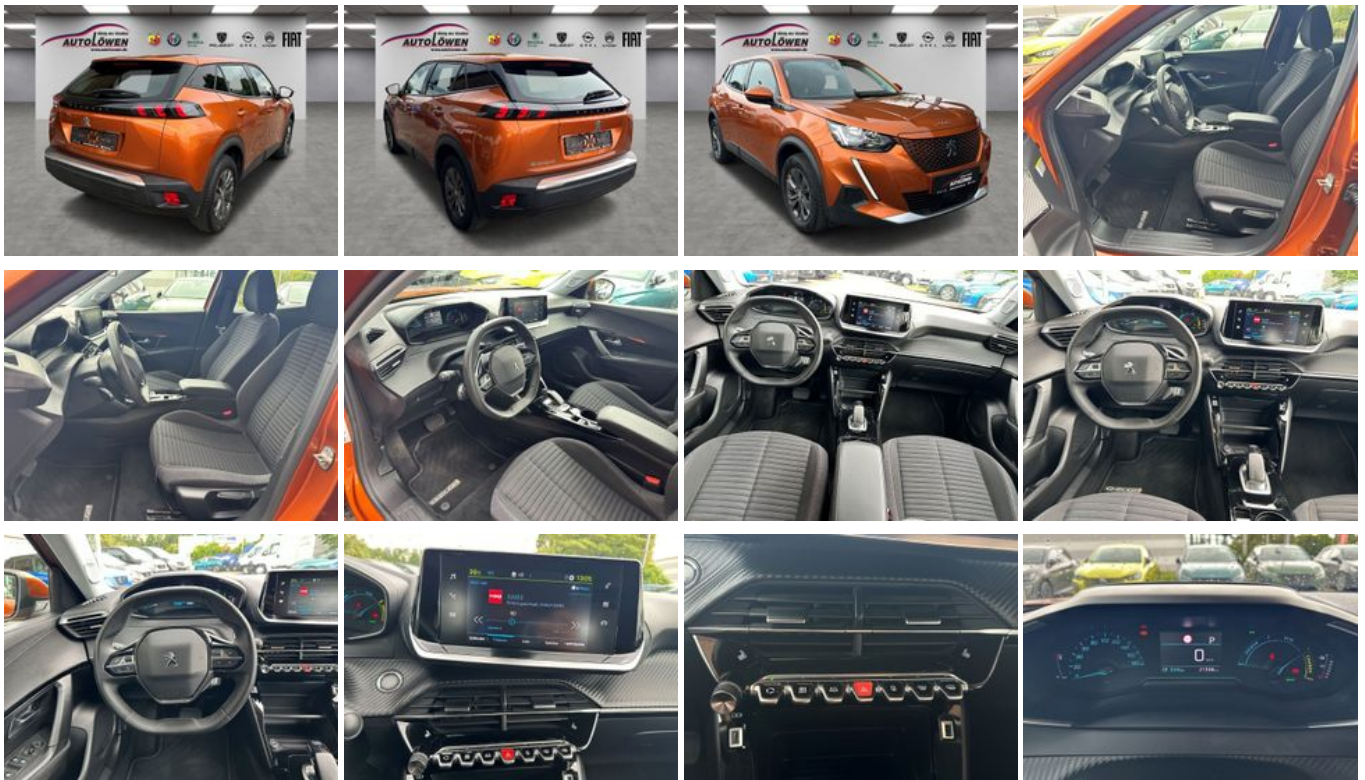

Peugeot 2008

Unser Angebotspreis:

21.279,-€

17.882,- € netto

19 % MwSt ausweisbar

Fahrzeugnummer LC_SH_G0245585

Schnellinformationen

Fahrzeugart	Gebrauchtfahrzeug	Klasse	2008
Kategorie	SUV/Geländewagen/Pickup	Hubraum	0 cm ³
Erstzulassung	07/2021	Außenfarbe	Orange
Laufleistung	21357 km	Innenfarbe	Schwarz
Leistung	100 kW (136 PS)	Innenausstattung	Stoff
Kraftstoffart	Elektro		
Getriebe	Automatik		

ABS	Abstandswarner
Abstandswarner	Android Auto
Apple CarPlay	Armlehne
Berganfahrassistent	Bluetooth
Bordcomputer	CD-Spieler
Dachreling	ESP
Elektr. Fensterheber	Elektr. Seitenspiegel
Elektr. Wegfahrsperr	Freisprecheinrichtung
Garantie	Geschwindigkeitsbegrenzer
HU neu	Innenspiegel autom. abblendend
Isofix	Klimaautomatik
Leichtmetallfelgen	Lichtsens
Metallic	Multifunktionslenkrad
Müdigkeitswarner	Navigationsystem
Nichtraucher-Fahrzeug	Notbremsassistent
Notrufsystem	Regensens
Reifendruckkontrolle	Scheckheftgepflegt
Servolenkung	Sitzheizung
Spurhalteassistent	Start/Stop-Automatik
Touchscreen	Traktionskontrolle
USB	Verkehrszeichenerkennung
Zentralverriegelung	