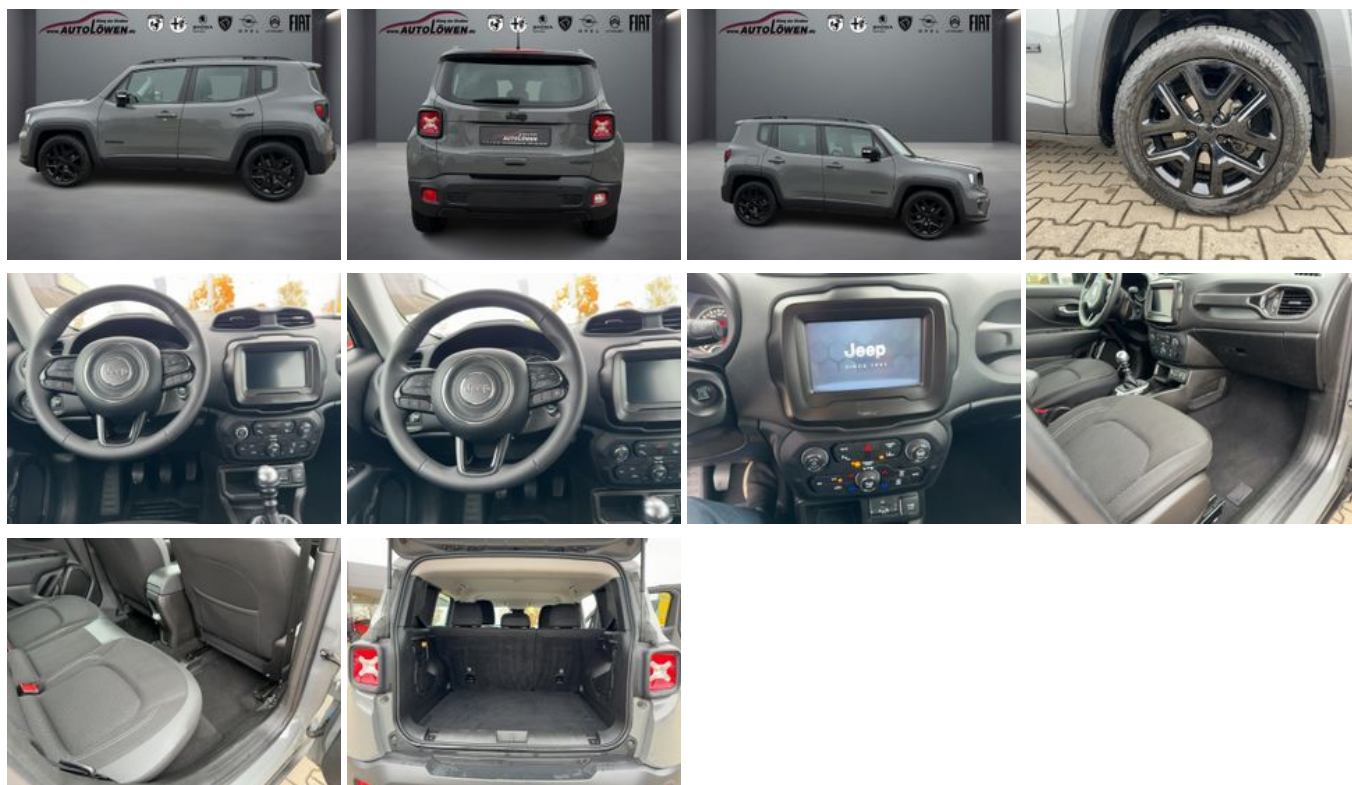

Fahrzeugausstattung

ABS	Ambiente-Beleuchtung
Android Auto	Berganfahrassistent
Bluetooth	Bordcomputer
Dachreling	ESP
Elektr. Fensterheber	Elektr. Seitenspiegel
Elektr. Sitzeinstellung	Elektr. Wegfahrsperr
Freisprecheinrichtung	Garantie
Geschwindigkeitsbegrenzer	HU neu
Isofix	Klimaanlage
Lederlenkrad	Leichtmetallfelgen
Lordosenstütze	Multifunktionslenkrad
Nebelscheinwerfer	Nichtraucher-Fahrzeug
Partikelfilter	Reifendruckkontrolle
Scheckheftgepflegt	Servolenkung
Sitzheizung	Spurhalteassistent
Start/Stop-Automatik	Touchscreen
Traktionskontrolle	USB
Verkehrszeichenerkennung	Zentralverriegelung

* Ehemaliger Neupreis (Unverbindliche Preisempfehlung des Herstellers am Tag der Erstzulassung)

** Die angegebenen Verbrauchs- und Emissionswerte wurden nach den gesetzlich vorgeschriebenen Messverfahren ermittelt. Am 1. Januar 2022 hat der WLTP-Prüfzyklus den NEFZ-Prüfzyklus vollständig ersetzt, sodass für nach diesem Datum neu typgenehmigte Fahrzeuge keine NEFZ-Werte vorliegen. Weitere Informationen zum offiziellen Kraftstoffverbrauch und den offiziellen spezifischen CO₂-Emissionen neuer Personenkraftwagen können dem "Leitfaden über den Kraftstoffverbrauch, die CO₂-Emission und den Stromverbrauch neuer Personenkraftwagen" entnommen werden, der an allen Verkaufsstellen, bei der Deutsche Automobil Treuhand GmbH (DAT), Hellmuth-Hirth-Straße 1, 73760 Ostfildern-Scharnhausen, und unter <https://www.dat.de/co2/> unentgeltlich erhältlich ist.