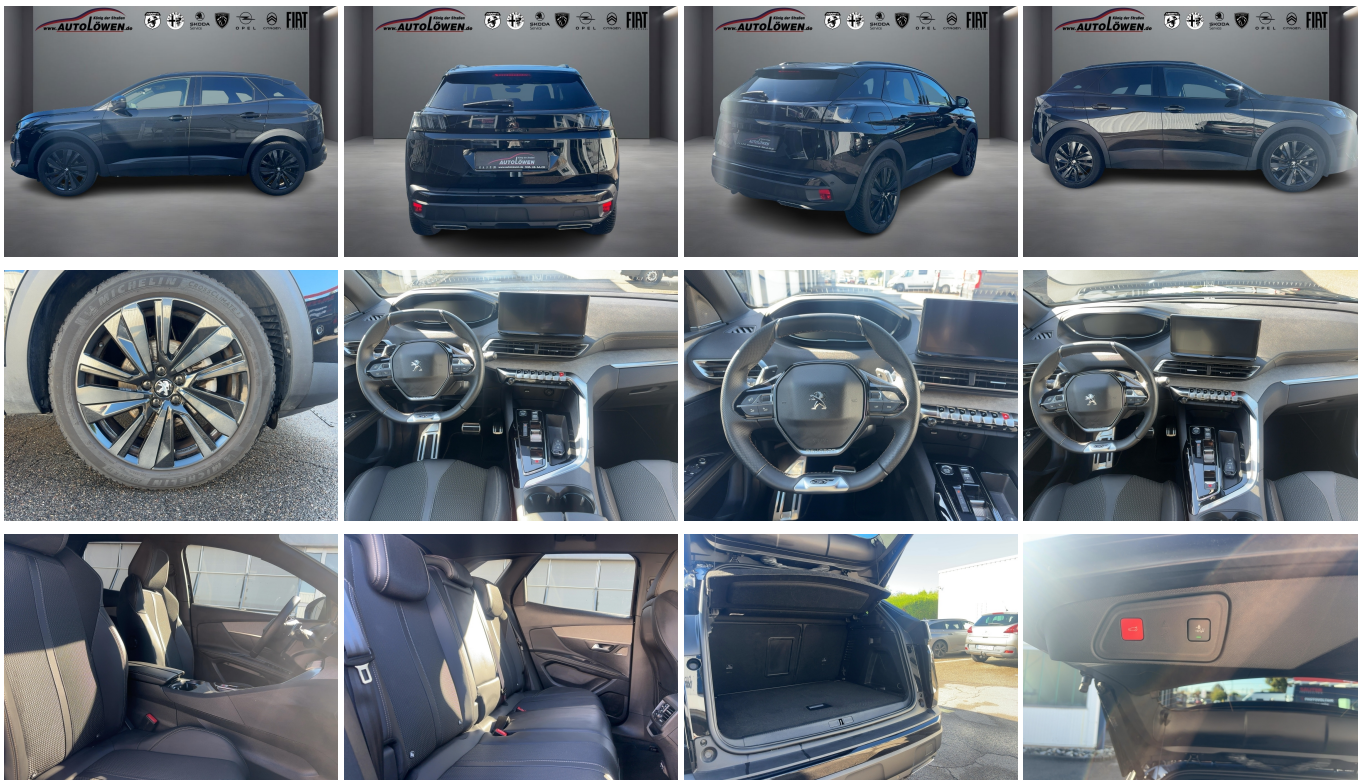

Fahrzeugausstattung

ABS	Abstandstempomat
Abstandswarner	Berganfahrassistent
Bluetooth	Bordcomputer
CD Spieler	Dachreling
Einparkhilfe	Einparkhilfe Kamera
Einparkhilfe Sensoren hinten	Einparkhilfe Sensoren vorne
Fensterheber	Fernlichtassistent
Freisprecheinrichtung	Innenspiegel automatisch abbl.
Isofix Beifahrer	Kindersitzbefestigung
Klimaautomatik	Klimaautomatik
Led-Scheinwerfer	Led-Tagfahrlicht
Lederlenkrad	Leichtmetallfelgen
Lichtsensoren	Lordosenstütze
Metallic	Mittelarmlehne
Multifunktionslenkrad	Müdigkeitswarnsystem
Navigationssystem	Nebelscheinwerfer
Notbremsassistent	Pannenkitt
Qualitätsiegel	Regensensor
Reifendruckkontrollsystem	Schaltwippen
Servolenkung	Sitzheizung
Soundsystem	Spurhalteassistent
Start Stop Automatik	Tagfahrlicht
Tempomat	Touchscreen
Tuner oder Radio	USB
Verkehrszeichenerkennung	Zentralverriegelung
ambientes Licht	dab-radio
elektrische Heckklappe	elektrische Seitenspiegel
mp3 Schnittstelle	volldigitales Kombiinstrument