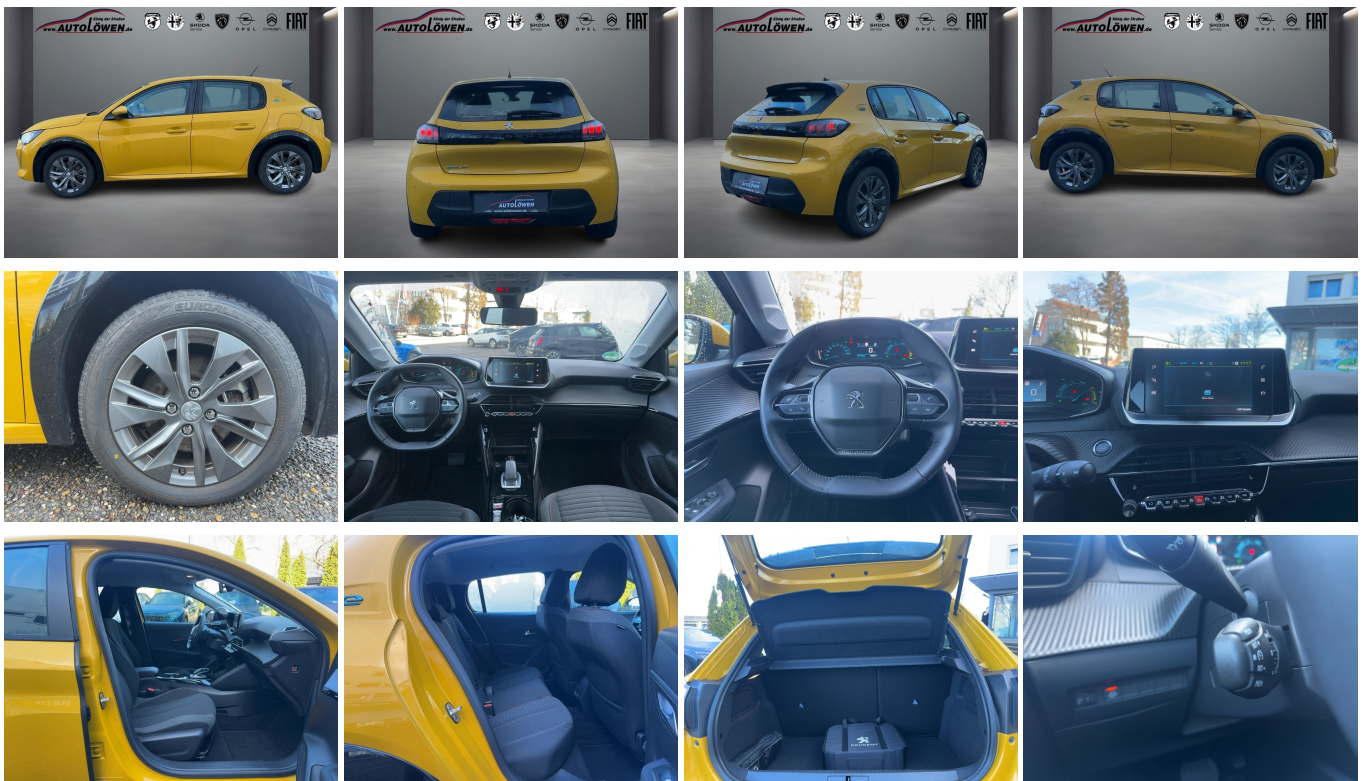

Peugeot e-208 (e-) 136 Active Pack

Unser Angebotspreis:

15.260,-€

12.824,- € netto

19% MwSt ausweisbar

Fahrzeugnummer LC_OE_G0265369

Schnellinformationen

Fahrzeugart	Gebrauchtfahrzeug	Klasse	e208 e
Kategorie	Kleinwagen	Hubraum	0 cm ³
Erstzulassung	12/2021	Außenfarbe	METFA FARO GELB
Laufleistung	68041 km	Innenfarbe	Schwarz
Leistung	100 kW (136 PS)	Innenausstattung	Stoff
Kraftstoffart	Elektro		
Getriebe	Automatik		

ABS	Abstandswarner
Berganfahrassistent	Bluetooth
Bordcomputer	ESP
Einparkhilfe	Einparkhilfe Sensoren hinten
Fensterheber	Freisprecheinrichtung
Kindersitzbefestigung	Klimaanlage
Klimaanlage	Led-Scheinwerfer
Led-Tagfahrlicht	Lederlenkrad
Leichtmetallfelgen	Lichtsensor
Metallic	Mittelarmlehne
Multifunktionslenkrad	Müdigkeitswarnsystem
Notbremsassistent	Pannenkitt
Qualitätsiegel	Reifendruckkontrollsystem
Servolenkung	Sitzheizung
Spurhalteassistent	Tagfahrlicht
Tempomat	Tuner oder Radio
USB	Verkehrszeichenerkennung
Wegfahrsperr	Zentralverriegelung
dab-radio	elektrische Seitenspiegel
mp3 Schnittstelle	