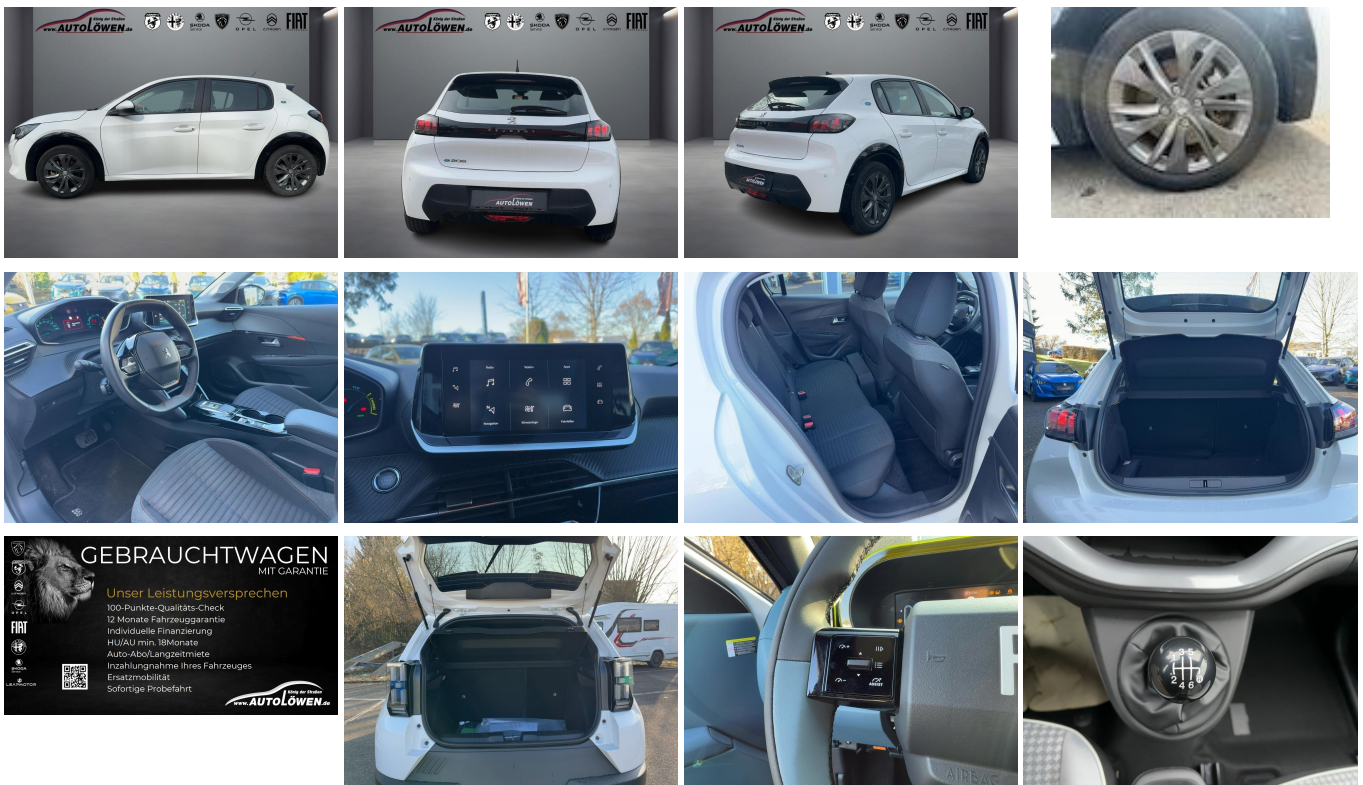

Peugeot 208 (e-) 136 Active Pack

Unser Angebotspreis:

18.190,-€

15.286,- € netto

19% MwSt ausweisbar

Fahrzeugnummer LC_OE_G0265463

Schnellinformationen

Fahrzeugart	Gebrauchtfahrzeug	Klasse	208 e
Kategorie	Kleinwagen	Hubraum	0 cm ³
Erstzulassung	02/2023	Außenfarbe	SCHNEEWEISS
Laufleistung	39550 km	Innenfarbe	Schwarz
Leistung	100 kW (136 PS)	Innenausstattung	Stoff
Kraftstoffart	Elektro		
Getriebe	Automatik		

Abstandswarner	Berganfahrassistent
Bordcomputer	Einparkhilfe
Einparkhilfe Sensoren hinten	Fensterheber
Kindersitzbefestigung	Klimaanlage
Klimaanlage	Led-Scheinwerfer
Led-Tagfahrlicht	Lederlenkrad
Leichtmetallfelgen	Lichtsensor
Metallic	Multifunktionslenkrad
Müdigkeitswarnsystem	Notbremsassistent
Pannenkitt	Qualitaetssiegel
Reifendruckkontrollsystem	Servolenkung
Spurhalteassistent	Tagfahrlicht
Tempomat	Tuner oder Radio
Verkehrszeichenerkennung	Zentralverriegelung
dab-radio	elektrische Seitenspiegel
mp3 Schnittstelle	