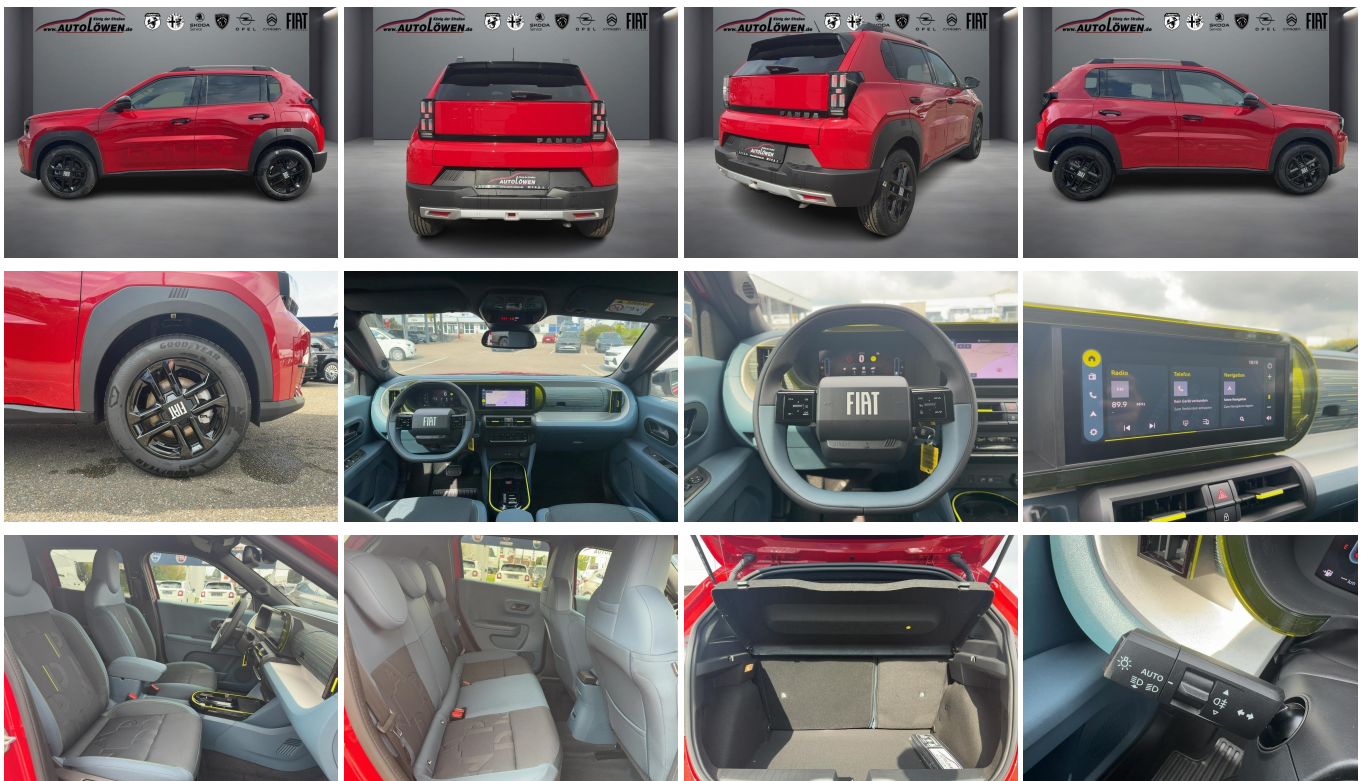

Fiat Grande Panda 1.2 Mild-Hybrid (EURO 6e)

Unser Angebotspreis:

21.550,-€

18.109,- € netto

19% MwSt ausweisbar

Fahrzeugnummer LC_OE_N0260320

Schnellinformationen

Fahrzeugart	Neufahrzeug	Klasse	Grande Panda
Kategorie	Kleinwagen	Hubraum	1199 cm ³
Erstzulassung		Außenfarbe	Passione Rot
Laufleistung	10 km	Innenfarbe	Grau
Leistung	74 kW (101 PS)	Innenausstattung	Stoff
Kraftstoffart	Benzin		
Getriebe	Automatik		

CO₂-Klasse:

D

Fahrzeugausstattung

ABS	Android auto
Apple carplay	Berganfahrassistent
Bluetooth	Dachreling
Einparkhilfe	Einparkhilfe Kamera
Einparkhilfe Sensoren hinten	Einparkhilfe Sensoren vorne
Fensterheber	Freisprecheinrichtung
Innenspiegel automatisch abbl.	Klimaautomatik
Klimaautomatik	Led-Scheinwerfer
Led-Tagfahrlicht	Leichtmetallfelgen
Lichtsensoren	Metallic
Mittelarmlehne	Multifunktionslenkrad
Müdigkeitswarnsystem	Navigationsystem
Notbremsassistent	Notrufsystem
Pannenkitt	Qualitätsiegel
Regensensor	Spurhalteassistent
Tagfahrlicht	Tempomat
USB	Winterpaket
Zentralverriegelung	ambientes Licht
dab-radio	elektrische Seitenspiegel
induktionsladen Smartphones	volldigitales Kombiinstrument