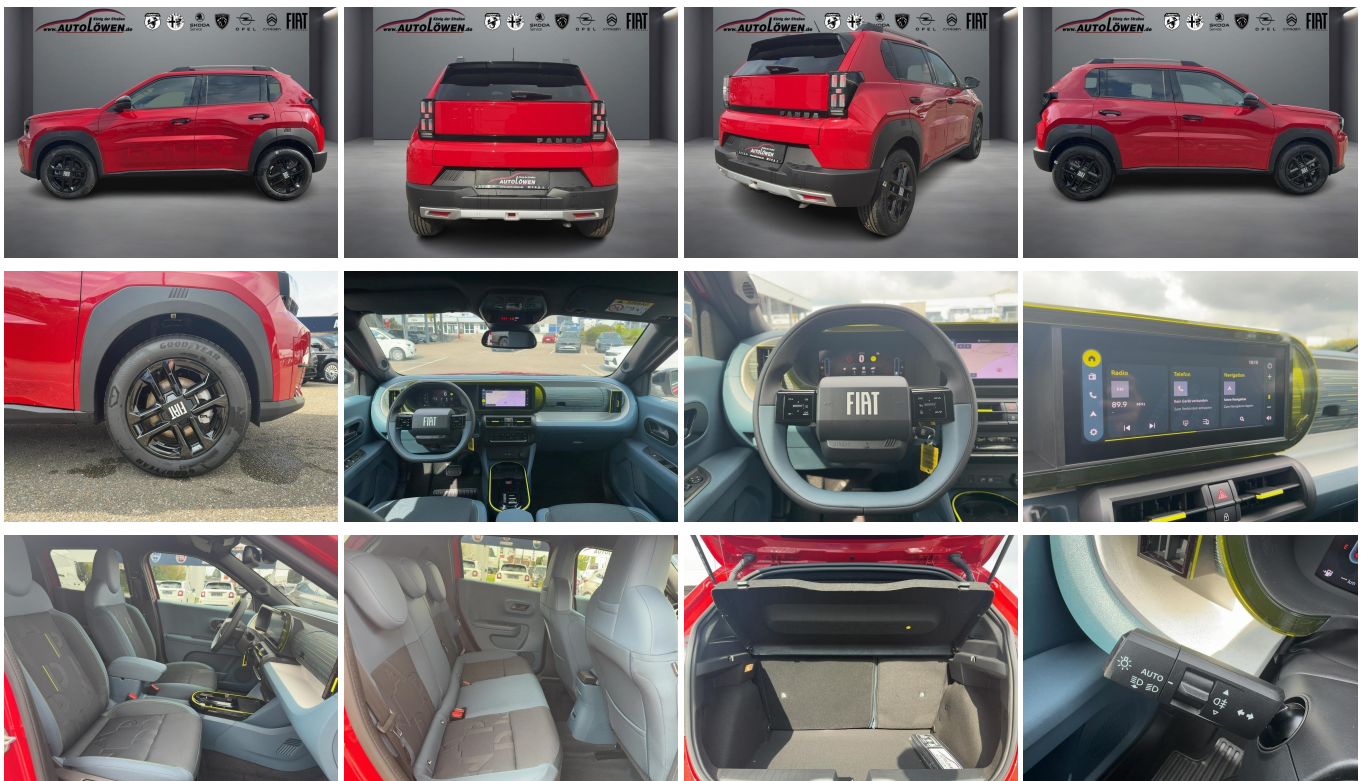

Fahrzeugausstattung

ABS	Android auto
Apple carplay	Berganfahrassistent
Bluetooth	Dachreling
Einparkhilfe	Einparkhilfe Kamera
Einparkhilfe Sensoren hinten	Einparkhilfe Sensoren vorne
Fensterheber	Freisprecheinrichtung
Innenspiegel automatisch abbl.	Klimaautomatik
Klimaautomatik	Led-Scheinwerfer
Led-Tagfahrlicht	Leichtmetallfelgen
Lichtsensoren	Metallic
Mittelarmlehne	Multifunktionslenkrad
Müdigkeitswarnsystem	Navigationsystem
Notbremsassistent	Notrufsystem
Pannenkitt	Qualitaetssiegel
Regensensor	Spurhalteassistent
Tagfahrlicht	Tempomat
USB	Zentralverriegelung
ambientes Licht	dab-radio
elektrische Seitenspiegel	induktionsladen Smartphones
volldigitales Kombiinstrument