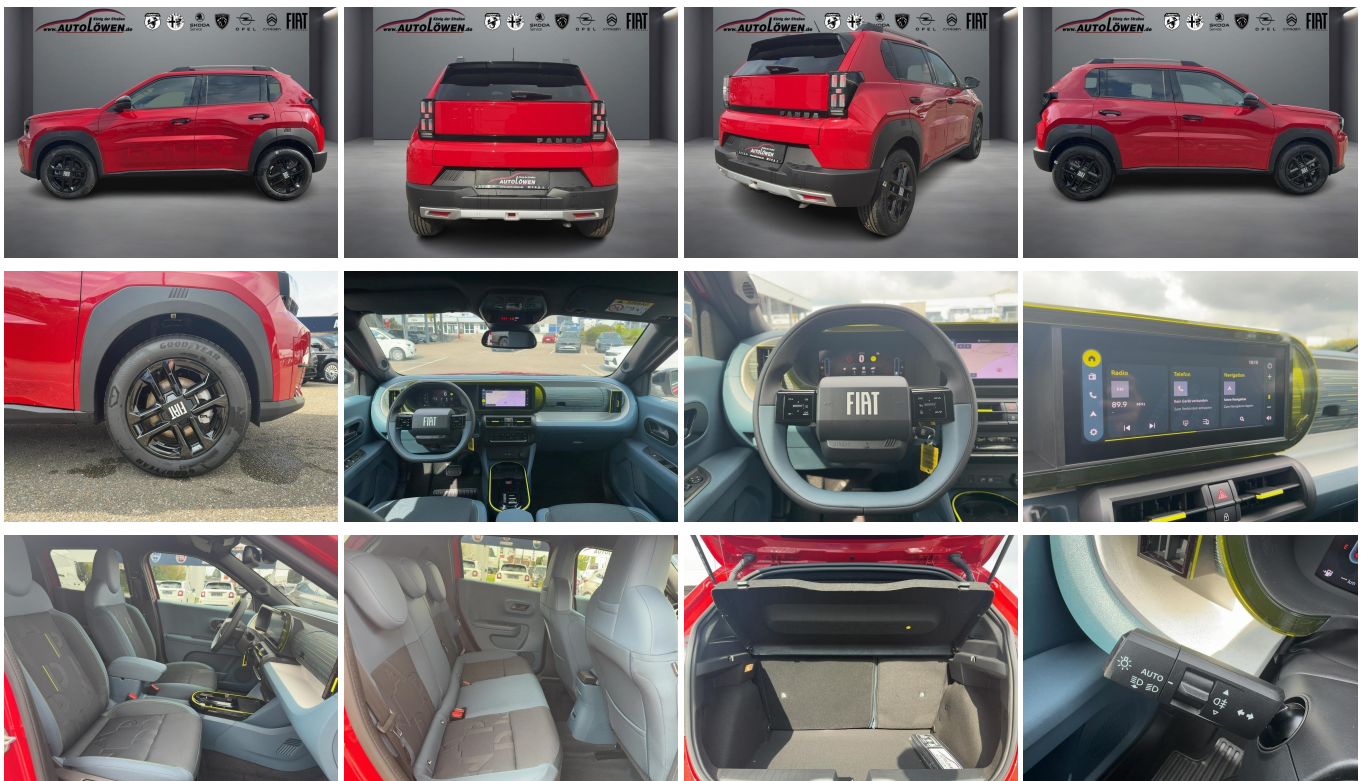

Fiat Grande Panda 1.2 Mild-Hybrid (EURO 6e)

Unser Angebotspreis:

21.550,-€

18.109,- € netto

19% MwSt ausweisbar

Fahrzeugnummer LC_OE_N0260318

Schnellinformationen

Fahrzeugart	Neufahrzeug	Klasse	Grande Panda
Kategorie	Kleinwagen	Hubraum	1199 cm ³
Erstzulassung		Außenfarbe	Passione Rot
Laufleistung	10 km	Innenfarbe	Grau
Leistung	74 kW (101 PS)	Innenausstattung	Stoff
Kraftstoffart	Benzin		
Getriebe	Automatik		

ABS	Android auto
Apple carplay	Berganfahrassistent
Bluetooth	Dachreling
Einparkhilfe	Einparkhilfe Kamera
Einparkhilfe Sensoren hinten	Einparkhilfe Sensoren vorne
Fensterheber	Freisprecheinrichtung
Innenspiegel automatisch abbl.	Klimaautomatik
Klimaautomatik	Led-Scheinwerfer
Led-Tagfahrlicht	Leichtmetallfelgen
Lichtsensoren	Metallic
Mittelarmlehne	Multifunktionslenkrad
Müdigkeitswarnsystem	Navigationsystem
Notbremsassistent	Notrufsystem
Pannenkitt	Qualitaetssiegel
Regensensor	Spurhalteassistent
Tagfahrlicht	Tempomat
USB	Zentralverriegelung
ambientes Licht	dab-radio
elektrische Seitenspiegel	induktionsladen Smartphones
volldigitales Kombiinstrument	