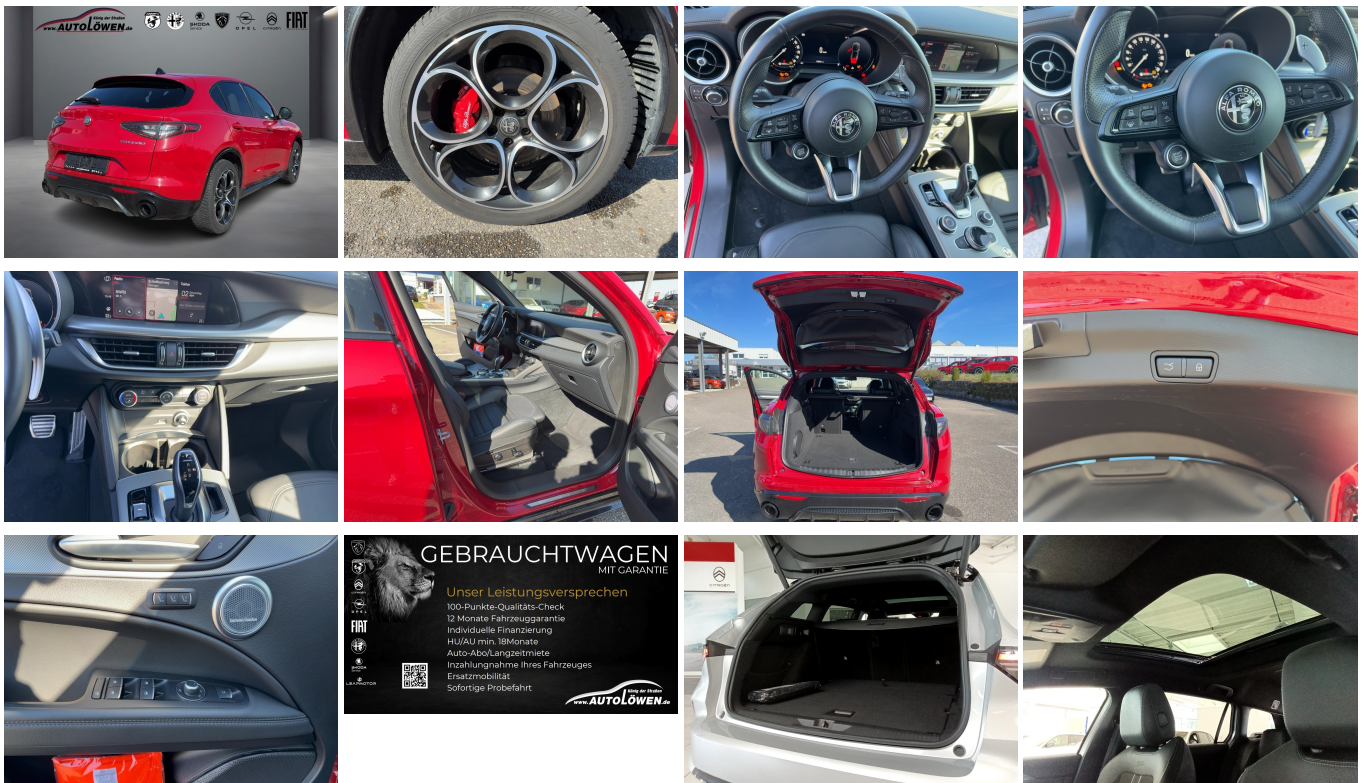

ALFA ROMEO Stelvio 2.2 JTDM Veloce Q4 (EURO 6d)

Unser Angebotspreis:

31.750,-€

26.681,- € netto

19% MwSt ausweisbar

Fahrzeugnummer LC_OE_G0265504

Schnellinformationen

Fahrzeugart	Gebrauchtfahrzeug	Klasse	Stelvio
Kategorie	SUV/Geländewagen/Pickup	Hubraum	2143 cm ³
Erstzulassung	06/2024	Außenfarbe	COLORE ESTERNO
Laufleistung	54605 km	Innenfarbe	Schwarz
Leistung	154 kW (209 PS)	Innenausstattung	Andere
Kraftstoffart	Diesel		
Getriebe	Automatik		

CO₂-Klasse:

F

Fahrzeugausstattung

Allradantrieb	Berganfahrassistent
Bluetooth	CD Spieler
ESP	Einparkhilfe
Einparkhilfe Kamera	Fensterheber
Fernlichtassistent	Freisprecheinrichtung
Innenspiegel automatisch abbl.	Kindersitzbefestigung
Klimaautomatik	Klimaautomatik
Klimaautomatik 2 zonen	Led-Scheinwerfer
Led-Tagfahrlicht	Lederlenkrad
Leichtmetallfelgen	Lichtsensor
Lordosenstütze	Mittelarmlehne
Multifunktionslenkrad	Müdigkeitswarnsystem
Notbremsassistent	Pannenkitt
Qualitätsiegel	Regensensor
Reifendruckkontrollsystem	Schaltwippen
Servolenkung	Sportpaket
Spurhalteassistent	Start Stop Automatik
Tagfahrlicht	Tempomat
Traktionskontrolle	Tuner oder Radio
USB	Verkehrszeichenerkennung
Wegfahrsperr	Zentralverriegelung
dab-radio	elektrische Heckklappe
elektrische Seitenspiegel	elektrische Sitzeinstellung
elektrische Sitzeinstellung hinten	mp3 Schnittstelle
schlüssellose Zentralsverriegelung	